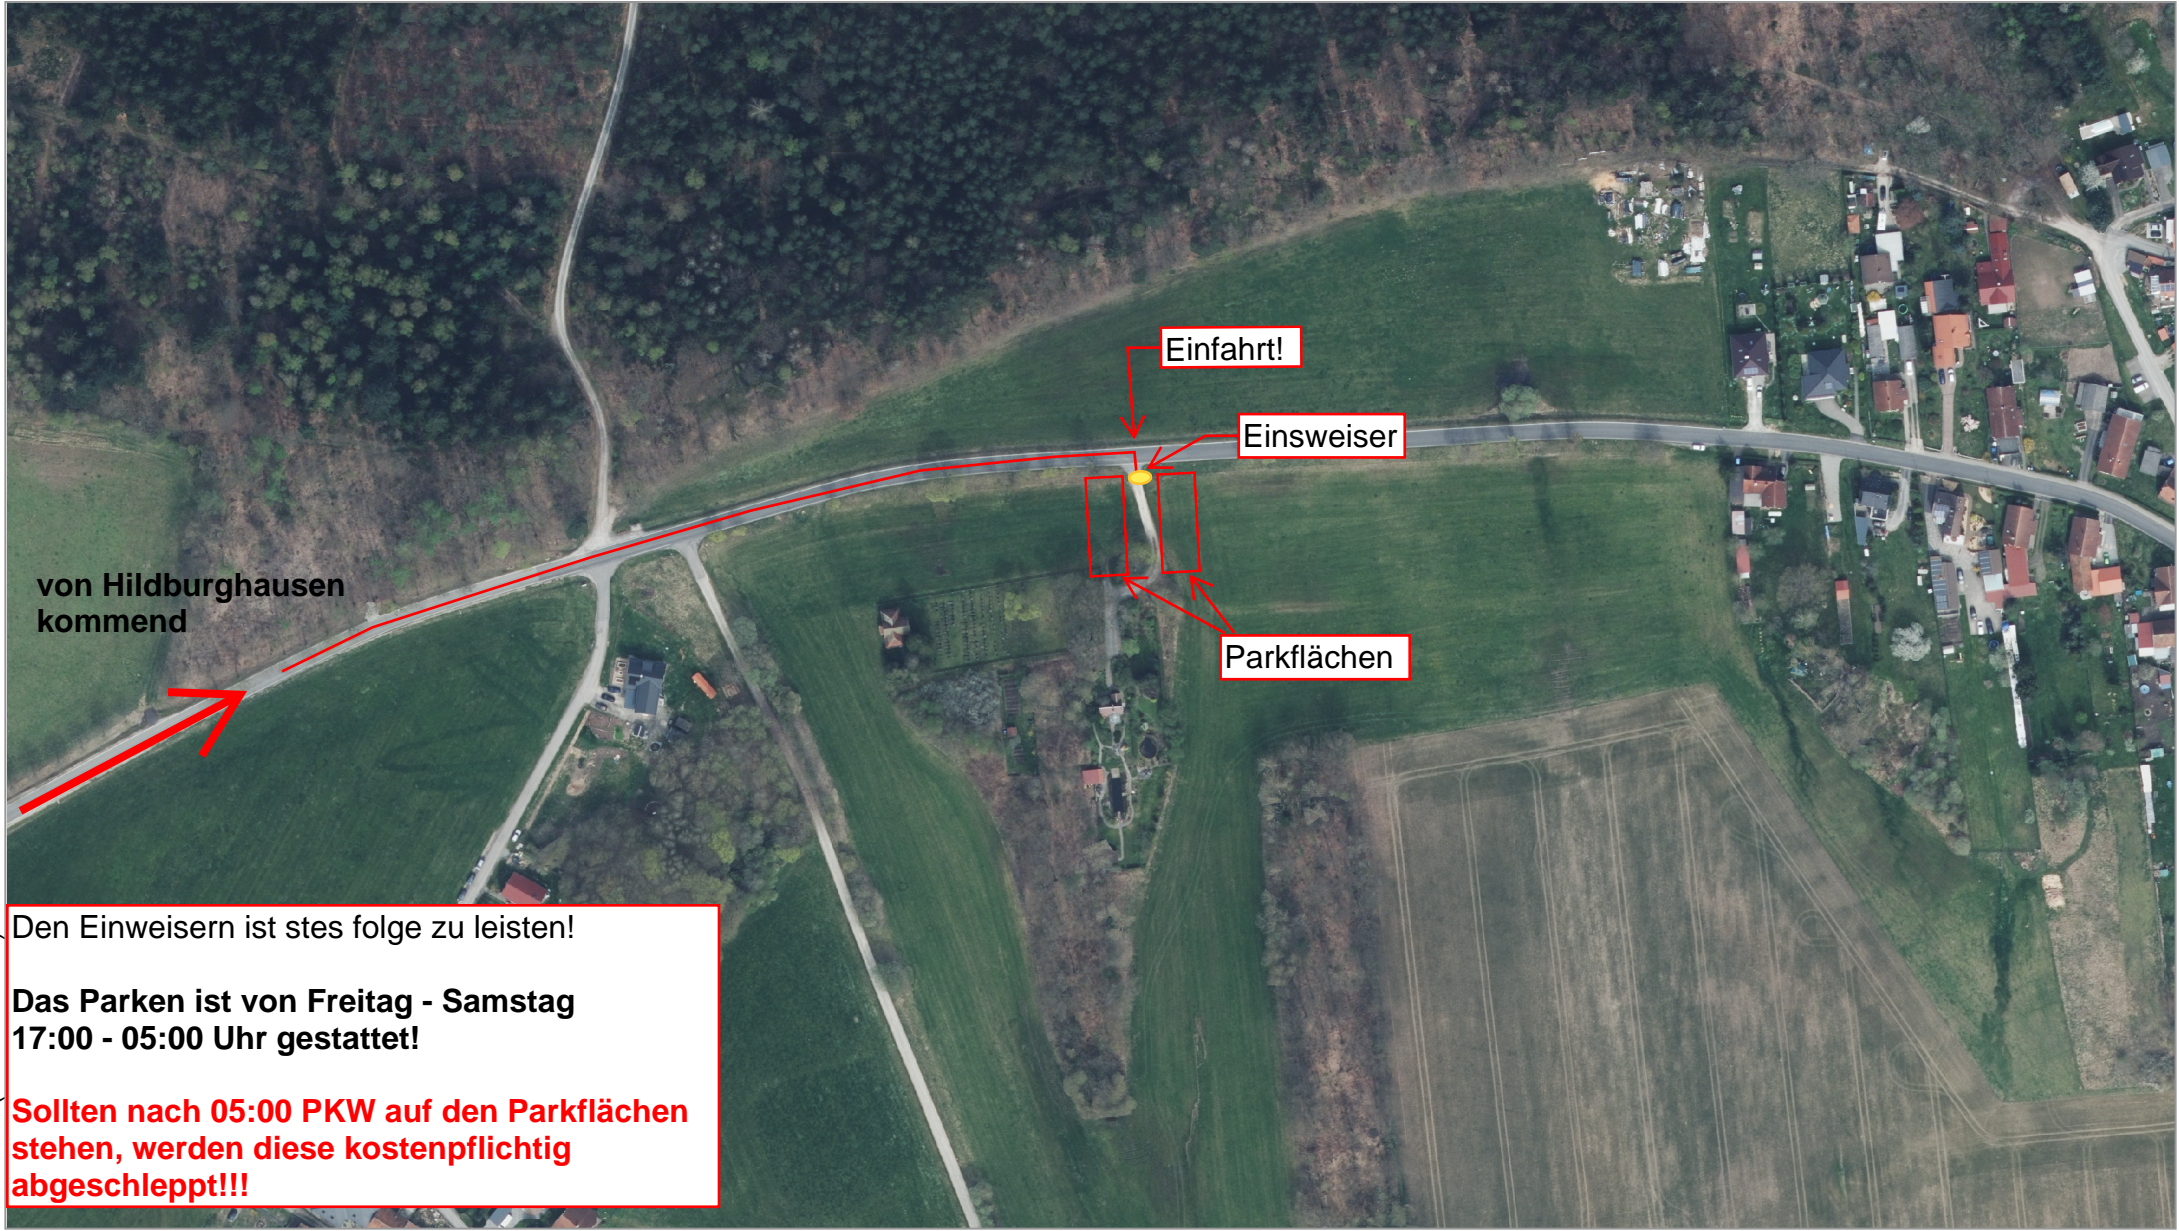

© GeoBasis-DE / BKG 2025 dl-de/by-2-0

von Hildburghausen kommend

Einfahrt!

Einsweiser

Parkflächen

Den Einweisern ist stes folge zu leisten!

Das Parken ist von Freitag - Samstag 17:00 - 05:00 Uhr gestattet!

Sollten nach 05:00 PKW auf den Parkflächen stehen, werden diese kostenpflichtig abgeschleppt!!!